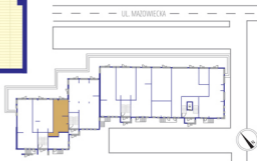

Osiedle Bajkowe

LOKALE

MIESZKANIA | LUKSUSOWE PENTHOUS'Y

UL. MAZOWIECKA | KOŁOBRZEG

GOTOWE DO ODBIORU

LOKAL U-03

1. LOKAL USŁUGOWY 65,74 M²

PARTER