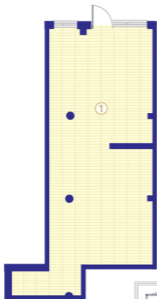

Osiedle Bajkowe

LOKALE

MIESZKANIA | LUKSUSOWE PENTHOUS'Y

UL. MAZOWIECKA | KOŁOBRZEG

GOTOWE DO ODBIORU

LOKAL U-03

1. LOKAL USŁUGOWY 65,74 M²

PARTER